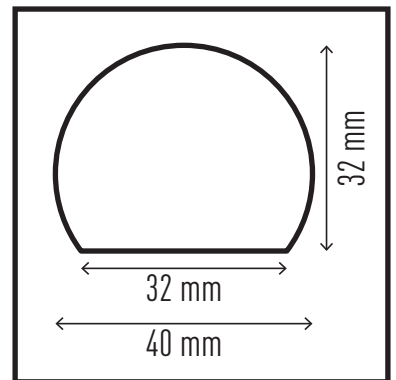

Felületvédő profil S32R
#1109-130