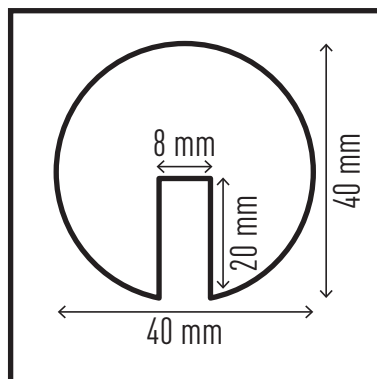

Élvédő profil E8R
#1126-130