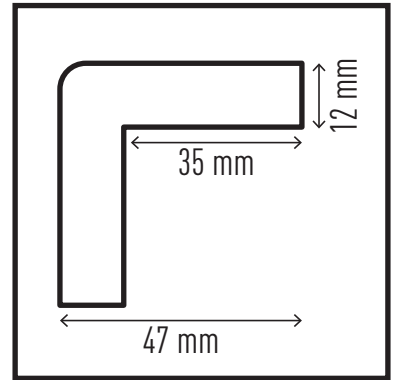

Sarokvédő profil C35
#1102-130