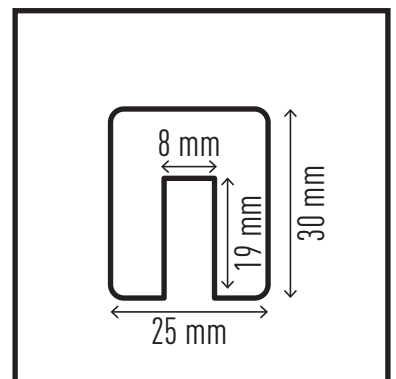

Élvédő profil E8
#1127-130