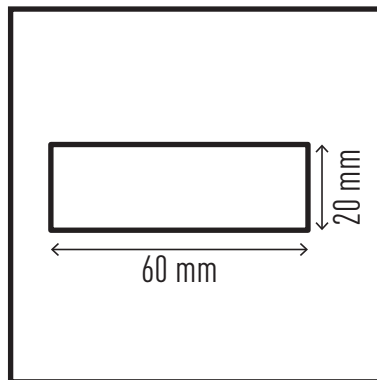

Felületvédő profil S20
#1108-130