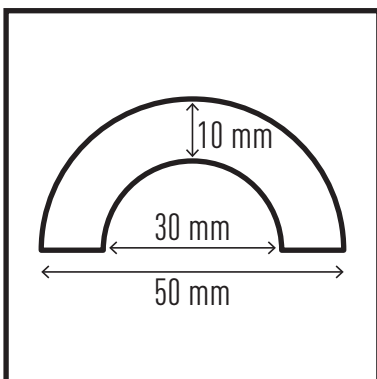

Csővédő profil P30
#1115-130