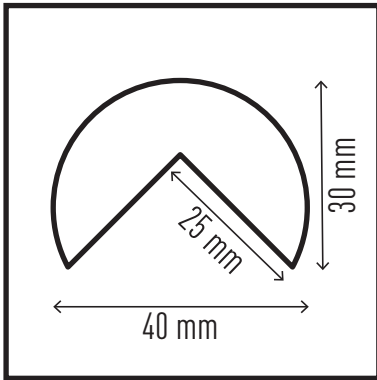

Sarokvédő profil C25R
#1100-130