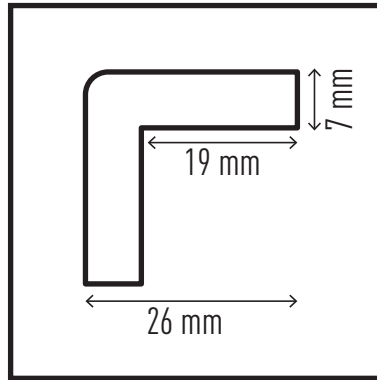

Sarokvédő profil C19
#1101-130