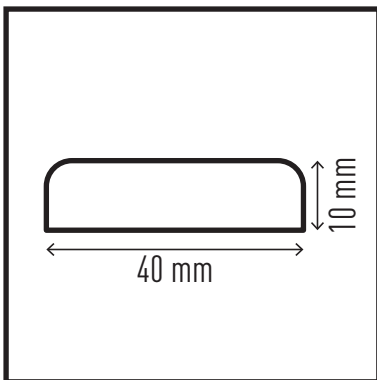

Felületvédő profil S10
#1107-130